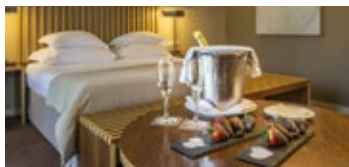

PACOTE
Casamentos

INCLUI:

Cerimónia no Miradouro
com vista para o Mar

Welcome Drink

Bebidas

Cerveja, Vinho Branco da Casa, Espumante da Casa
Sumos de Laranja, Refrigerantes e Águas

Canapés

Inclui 1 canapé de cada para cada convidado

Vol-au-vent de queijo chévre com mel e tomilho
Cogumelos recheados com legumes e tomilho
Mini batata recheada com bacon crocante e cheddar
Mini pastel de nata

Menu à Escolha

Poderá escolher um dos Menus abaixo, com serviço de duas horas com
bebidas incluídas (Cerveja, Vinho da Casa, Refrigerantes e Águas)
Por favor notar que não serão aceites trocas aos pratos incluídos no Menu

Opção 1

“It Was always you and Me” (set menu)
“BBQ Buffet” (buffet)

Opção 2

“Our Favorite Love Story” (set menu)
“Once in a Life Time” (buffet)

Bebidas

Cerveja, Vinho da Casa, Refrigerantes e Águas

Bar Aberto

Servidas por quatro horas, após o serviço de jantar
Cerveja, Vinho da Casa, Refrigerantes e Águas

PREÇO TOTAL (por pessoa)

Opção 1: € 120 • Opção 2: € 105

IVA incluído

O evento tem término às 01h00. | Entre 15 de Junho e 15 de Setembro será cobrado um fee adicional de 3500,00€.

INFORMAÇÕES E RESERVAS:

T: (+351) 289 599 420 E: saorafaelatlantico@nauhotels.com

SÃO RAFAEL ATLÂNTICO *****
Rua dos Corais, 8200-613 Albufeira, Algarve, Portugal
GPS: 37° 4' 39.6" N / 8° 16' 53.9" W